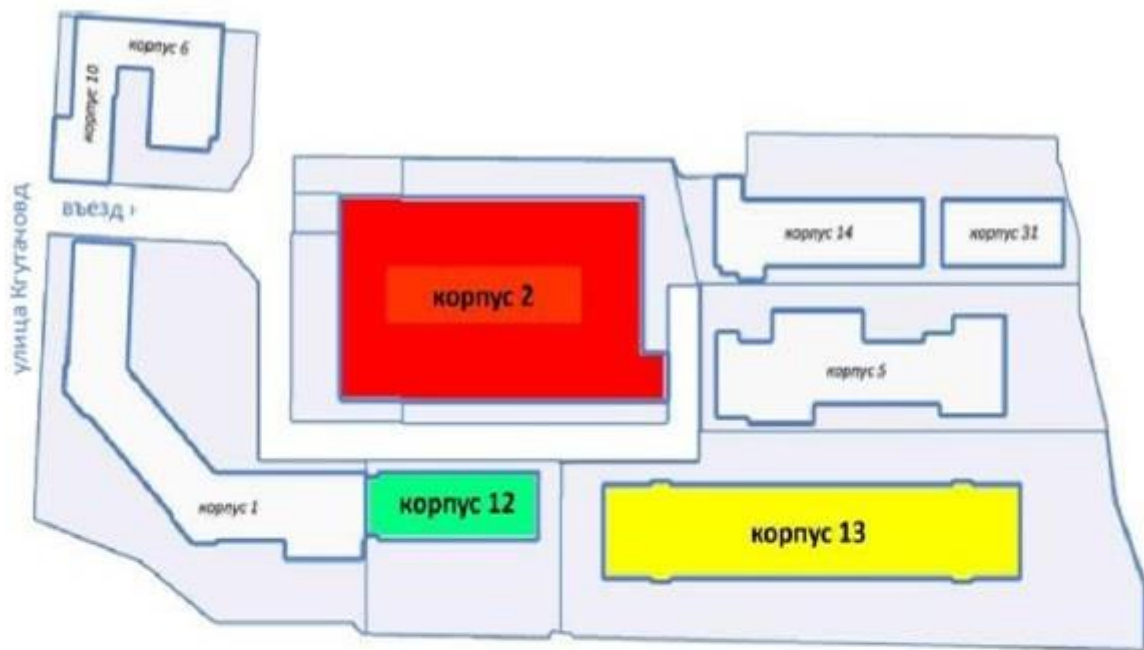

Форма права – собственность

Технопарк находится на территории бывшего Мытищинского электротехнического завода

Общая территория Технопарка: 4 га
Корпусов: 9

Инфраструктура:
Парковка на 400 мест
Столовая, магазин, кафе
Автомойка, шиномонтаж
Погрузочные зоны, грузовые лифты
Круглосуточная охрана

Схема Технопарка

| № корпуса | Общая продаваемая площадь, кв. м | Стоимость, включая НДС |
|-----------|----------------------------------|------------------------|
| 2 | 3 486 | ПРОДАНО! |
| 12 | 3133,9 | ПРОДАНО! |
| 13 | 1641,9 | 35 300 000 |